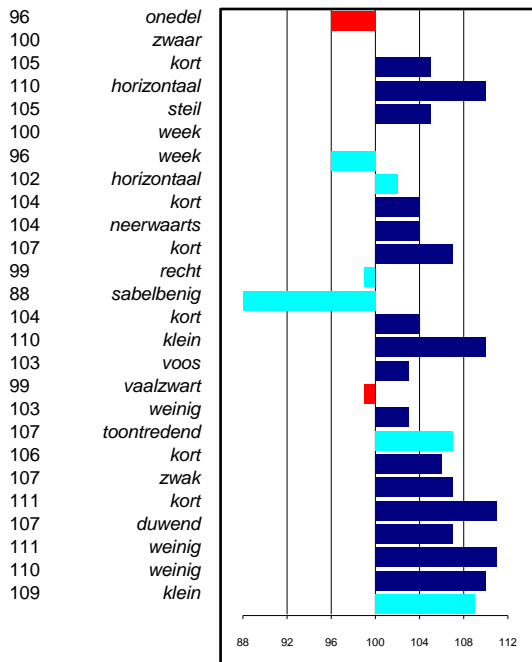

Aantal dekkingen per jaar					
2005	185	2008	33	2011	54
2006	150	2009	22	2012	84
2007	29	2010	32	2013	38

Percentage aftekening toegestaan:

14.2% (58)

Percentage aftekening niet-toegestaan:

6.4% (26)

Veulengegevens

1e premie	21
2e premie	122
3e premie	84

Keuringsresultaten nakomelingen

Merries Stb:	38
Merries Ster:	38
Merries Sterperc:	50%
Merries Model:	0
Merries Preferent:	0
Merries Prestatie:	0
Merries niet opgenomen	6
Ruinen Rb	5
Ruinen Rb Ster	8
Hengsten Stb	0
Hengsten Vb Ster	6
Sportpaarden	6

Fokwaarden exterieur lineair 01-01-2014 (betrouwbaarheid 87%)

edel
licht
lang
verticaal
schuin
strak
strak
afhellend
lang
opwaarts
lang
onderstaand
recht
lang
groot
hard
gitzwart
veel
frans
lang
krachtig
ruim
dragend
veel
veel
groot