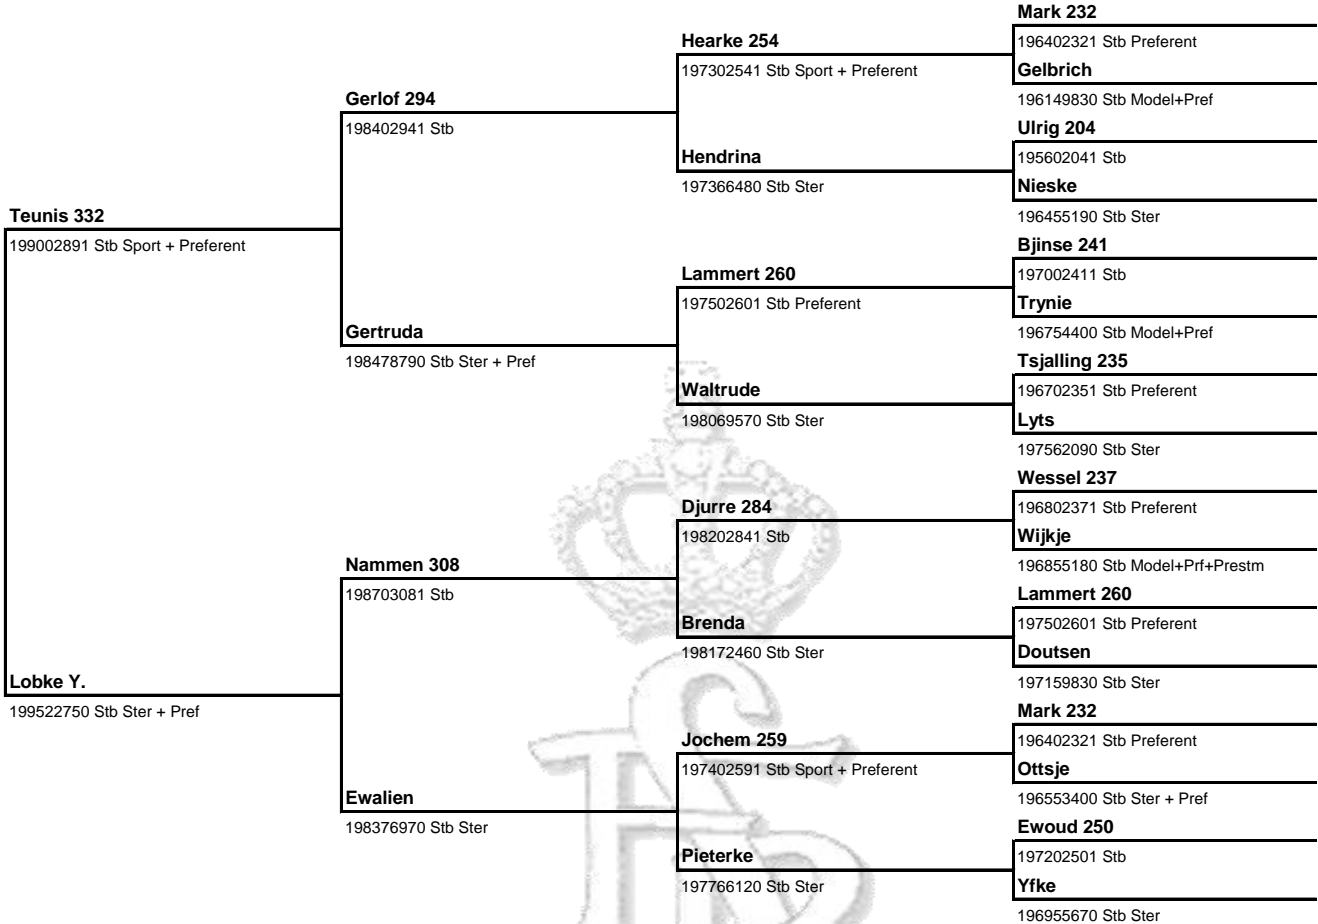

Register: Stb Sport
Schofthoogte: 165 (01/12/2004)
Geboortedatum: 26/04/2001
Merriestam: 074 (Generatie 10)
Levensnummer: 200120351
Verwantschaps%: 1678 (18-01-2013)
Fokker: J.H. Ydema, Wytgaard
Eigenaar: Louis Dorfman & Jim Bedeker, Dallas TX